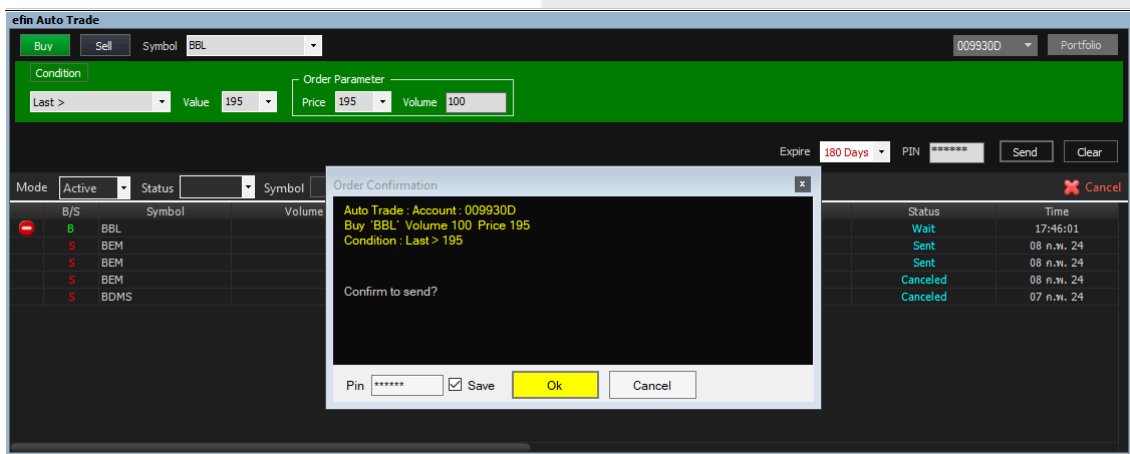

รูปที่ 6 ตัวอย่างการส่งคำสั่ง