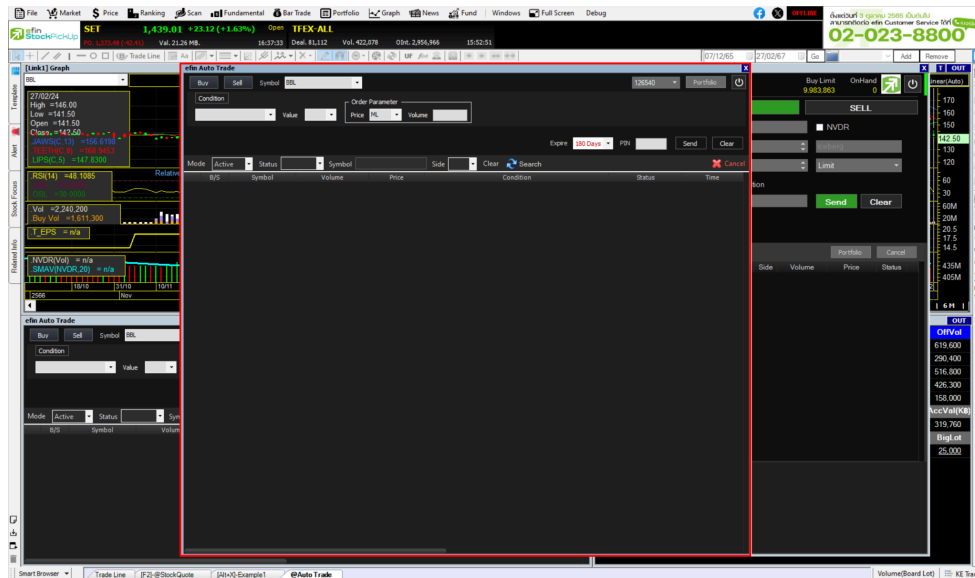

1.1 การเปิดเมนู Auto Trade มีทั้งหมด2วิธีดังนี้

วิธีที่ 1

สามารถเปิดได้จากเมนู Bar Trade จากด้านบนในส่วนของ StockPickUp โดยการเลือกคลิกเมนู efin Auto Trade

รูปที่ 1 ตัวอย่างการเปิดเมนู efin Auto Trade

หลังจาก User คลิกเมนู efin Auto Trade จะพบกับหน้า Pop-up efin Auto Trade user สามารถ Create คำสั่งซื้อหรือขายตามที่ user ต้องการในหน้า Pop-up efin Auto Trade ได้เลย