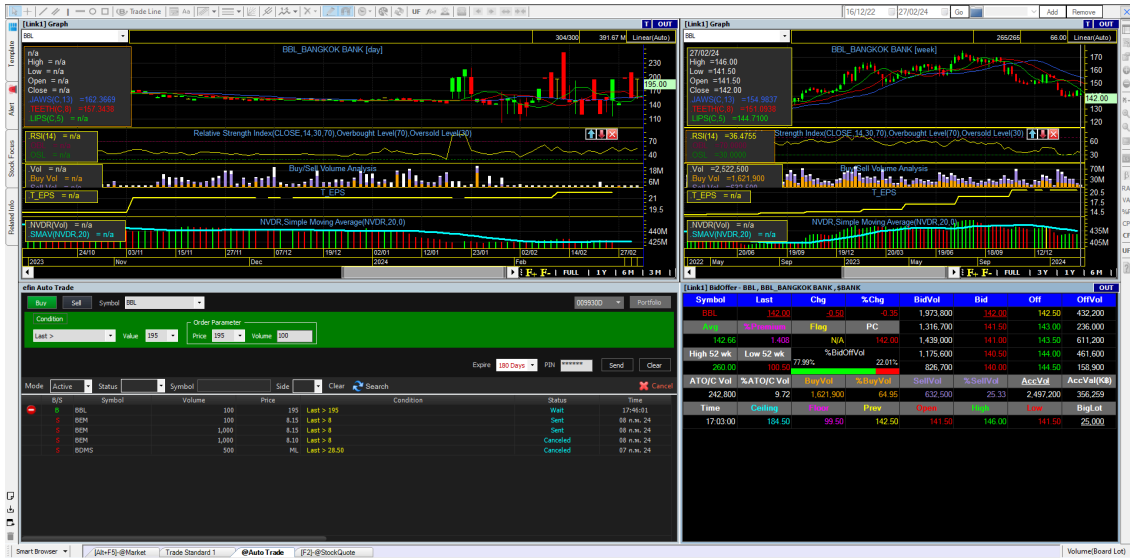

หลังจากเลือก Template @Auto Trade โดย Template ถูกจัดขึ้นมาเพื่อความสะดวกต่อการซื้อหรือขาย

รูปที่ 5 ตัวอย่าง Template @Auto Trade

User สามารถส่งคำสั่ง ซื้อหรือขาย ได้ทันที