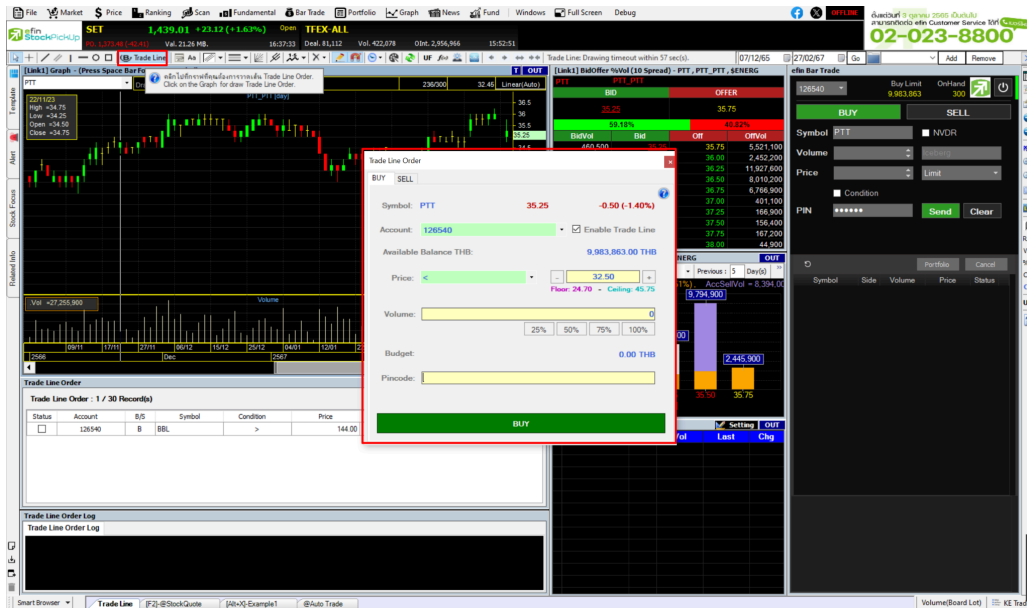

www.efinancethai.com www.onlineasset.co.th

หลังจากเลือก Template @Auto Trade โดย Template ถูกจัดขึ้นมาเพื่อความสะดวกต่อการซื้อหรือขาย

รูปที่ 5 ตัวอย่าง Template @Auto Trade

User สามารถส่งคำสั่ง ซื้อหรือขาย ได้ทันที

รูปที่ 6 ตัวอย่างการส่งคำสั่ง

หลังจากเปิด Template Trade Line เรียบร้อยแล้ว user สามารถทำการส่งคำสั่งซื้อหรือขายได้ทันที โดยสามารถคลิกเมนูที่ชื่อว่า Trade Line แล้วกดไปบริเวณส่วนของกราฟ ระบบจะทำการดึง Pop-up Trade Line Order