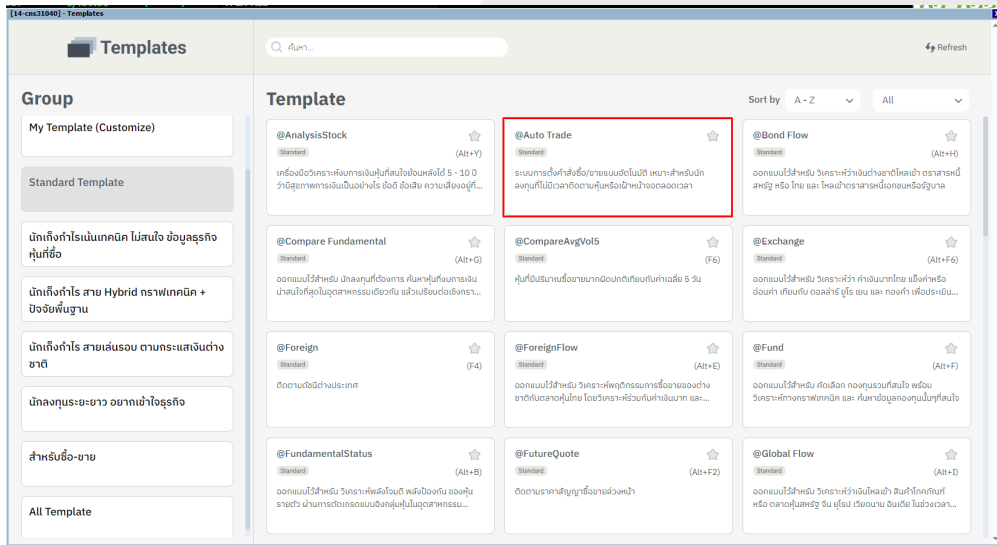

รูปที่ 4 ตัวอย่างการเปิด Template @Auto Trade

ONLINE ASSET COMPANY LIMITED

466 Ratchadapisek Rd., Samsen-Nok, Huay Kwang, Bangkok 10310 THAILAND

Tel : +662 022 6200 Fax : +662 022 6255

www.efinancethai.com www.onlineasset.co.th