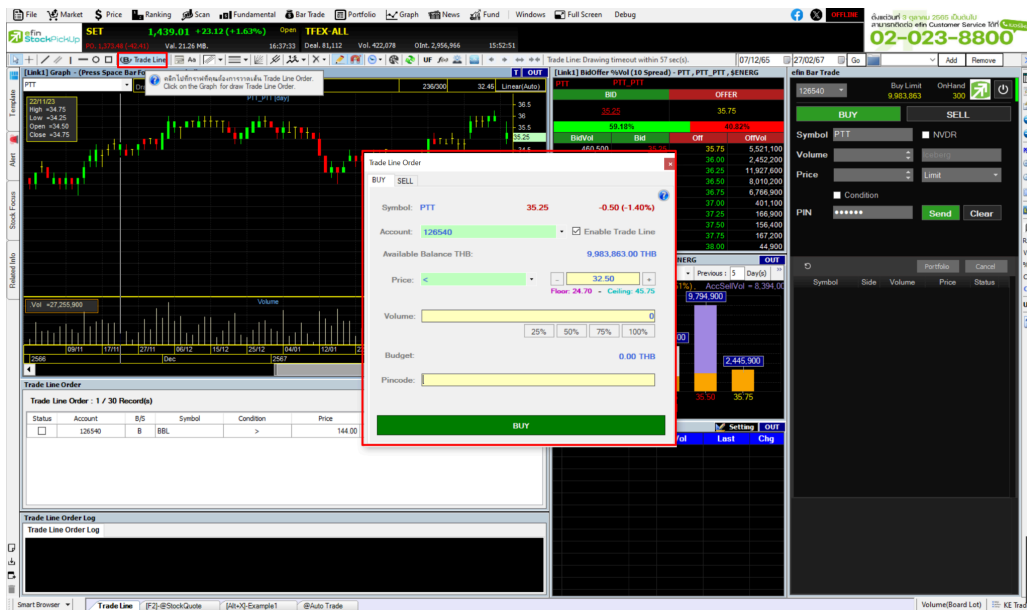

### รูปที่ 2 ตัวอย่างการเลือก Template สำหรับ Trade Line

เลือก Template Trade Line

หลังจากเปิด Template Trade Line เรียบร้อยแล้ว user สามารถทำการส่งคำสั่งซื้อหรือขายได้ทันที โดยสามารถคลิกเมนูที่ชื่อว่า Trade Line แล้วกดไปบริเวณส่วนของกราฟ ระบบจะทำการดึง Pop-up Trade Line Order

รูปที่ 4 ตัวอย่างการแสดงผล template trade line