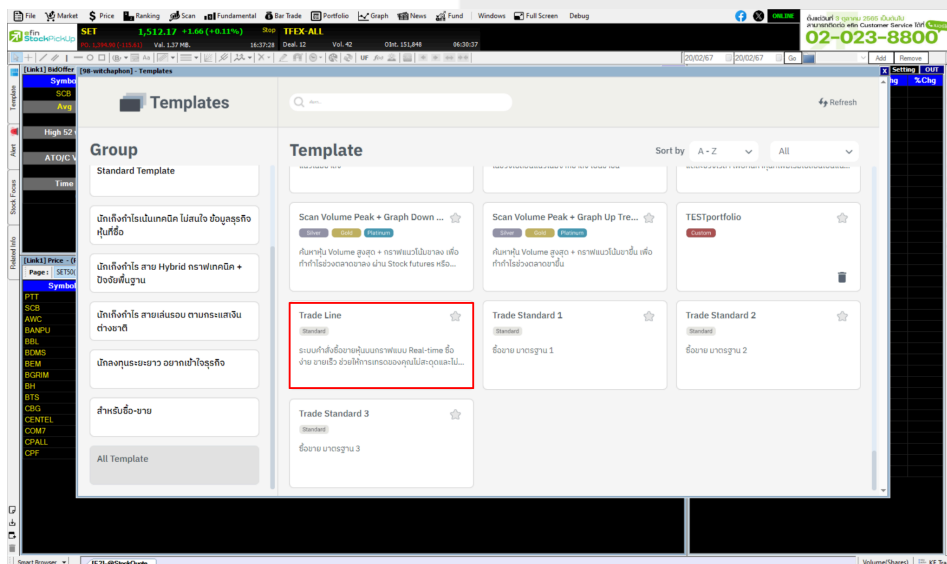

รูปที่ 3 แสดงตัวอย่างการเลือก Template Trade Line

ONLINE ASSET COMPANY LIMITED

466 Ratchadapisek Rd., Samsen-Nok, Huay Kwang, Bangkok 10310 THAILAND

Tel : +662 022 6200 Fax : +662 022 6255

www.efinancethai.com www.onlineasset.co.th