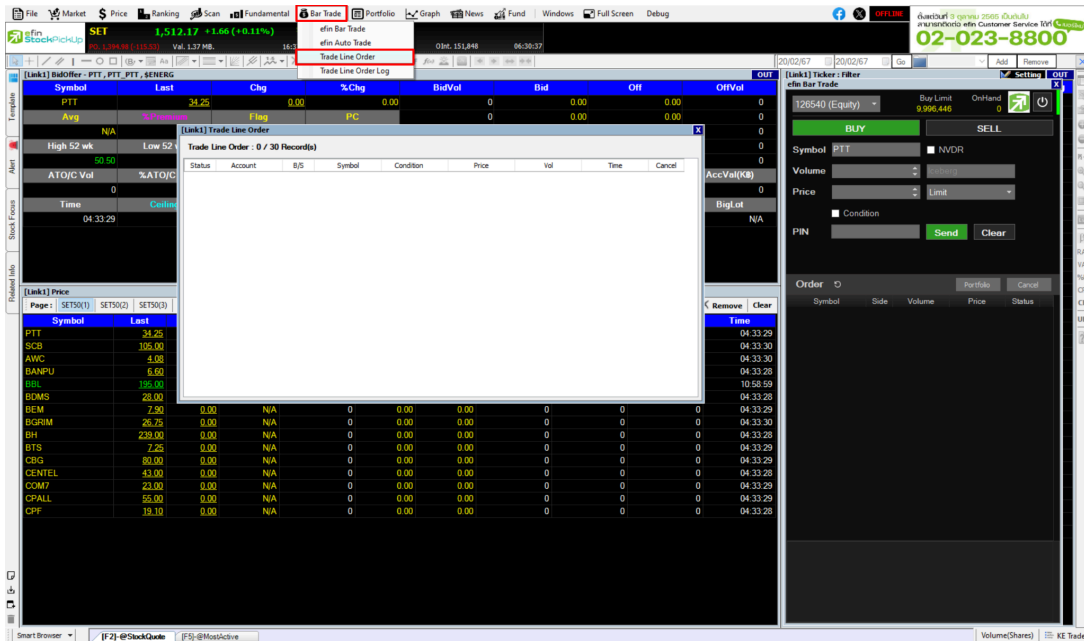

1. Trade Line Order

ระบบคำสั่งซื้อขายหุ้นบนกราฟแบบ Real-time ซื้อง่าย ขายเร็วช่วยให้การเทรดของนักลงทุนสะดวก สบายมากขึ้น

1.1 Trade Line Order

การเปิดเมนู Trade Line Order สามารถเปิดได้จากเมนู Bar Trade ในส่วนด้านบนของ Stock Pickup

รูปที่ 1 ตัวอย่างการ เปิด Trade Line Order

ONLINE ASSET COMPANY LIMITED

466 Ratchadapisek Rd., Samsen-Nok, Huay Kwang, Bangkok 10310 THAILAND

Tel : +662 022 6200 Fax : +662 022 6255

www.efinancethai.com www.onlineasset.co.th