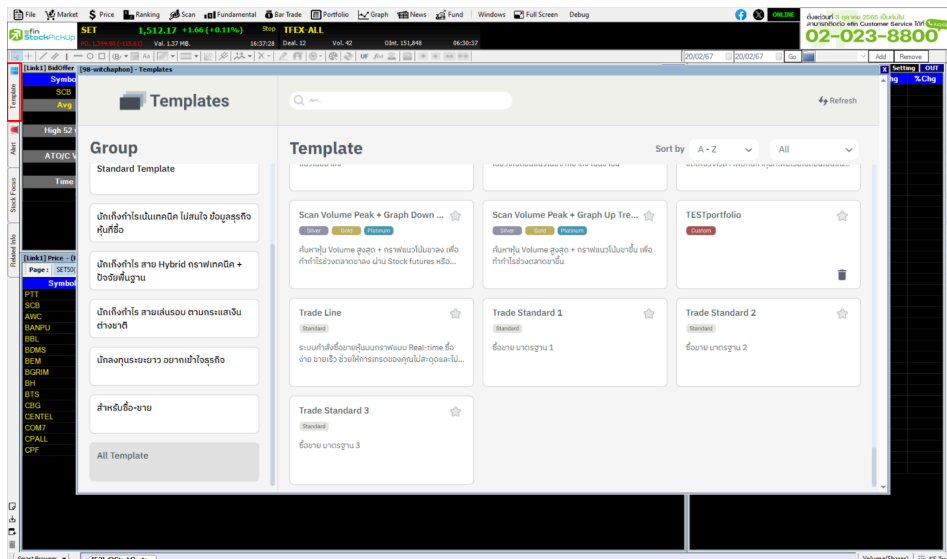

1.2 Template Trade Line

โดยทาง StockPickUp เพิ่ม Template Trade Line เพื่ออำนวยความสะดวกและรวบรวมข้อมูลที
จำเป็นต่อการส่งคำสั่งไว้ใน Template Trade Line

รูปที่ 2 ตัวอย่างการเลือก Template สำหรับ Trade Line

เลือก Template Trade Line