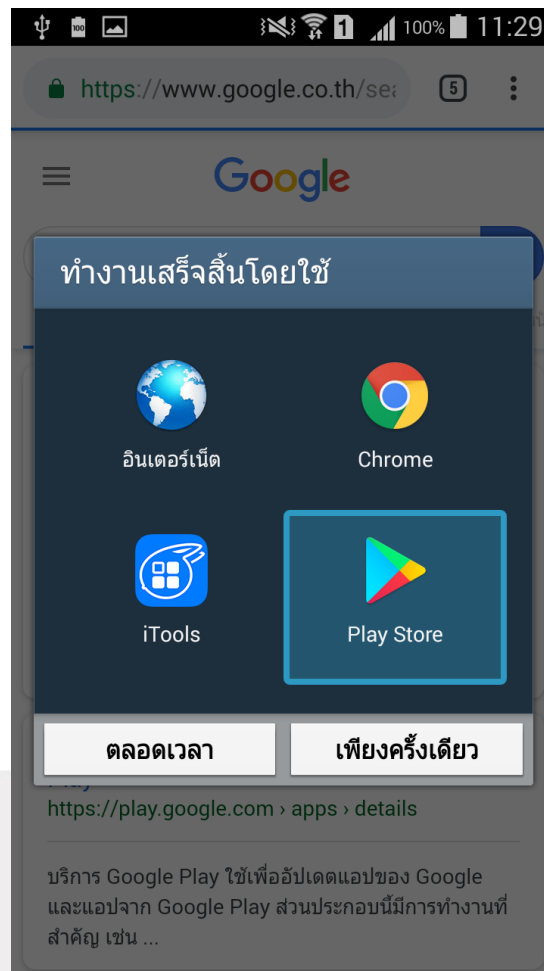

### ภาษาอังกฤษ

## วิธีติดตั้ง

1. สามารถดาวน์โหลดได้ผ่านลิงค์

<https://play.google.com/store/apps/details?id=com.google.android.gms>

2. เลือกเปิดด้วย Google Play