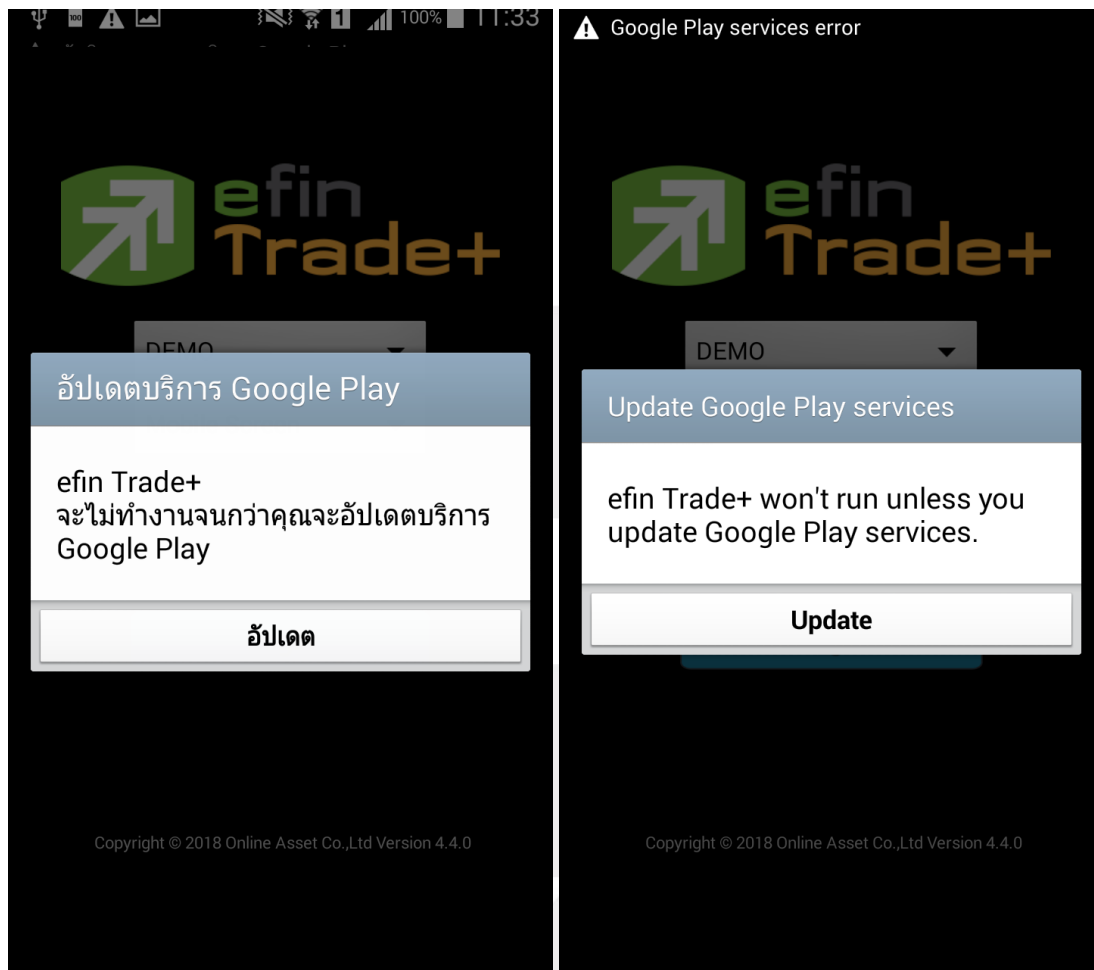

วิธีการติดตั้ง Google Play Services

เนื่องจาก Application efinTrade+ มีการเรียกใช้งาน Google Play Service ในฟังก์ชัน Notification หากอุปกรณ์ดังกล่าวมี Google Play Service ล้าสมัยจะไม่สามารถรับ Notification ต่างๆของ efinTrade+ ได้ โดยเมื่อเข้าใช้งาน Application efinTrade+ จะมีข้อความแสดงการร้องขอให้อัปเดต Google Play Services

ภาษาไทย

ภาษาอังกฤษ