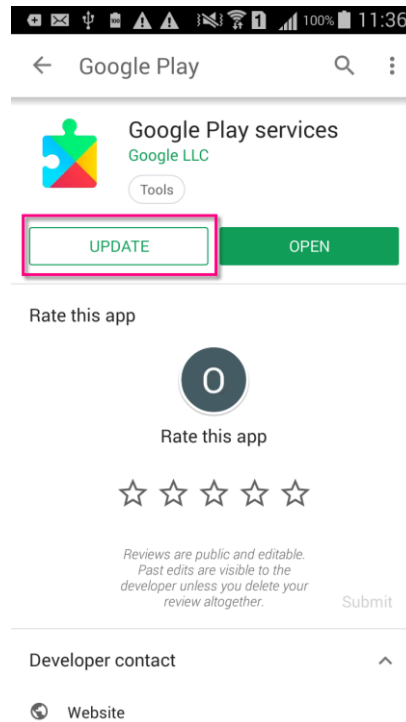

## วิธีติดตั้ง

1. สามารถดาวน์โหลดได้ผ่านลิงค์

<https://play.google.com/store/apps/details?id=com.google.android.gms>

2. เลือกเปิดด้วย Google Play

### 3. เมื่อมาที่หน้า Google Play ให้กดที่ Update